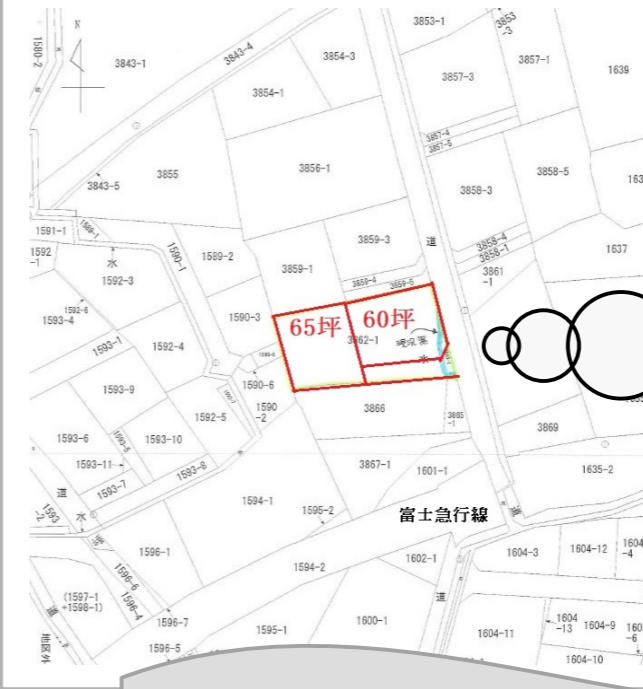

内覧会・販売・相談会

4/19(月)～4/25(日) 完全予約制の為日時のご指定下さい

お問合せフリーダイヤル 0800-800-8038

会場 都留市鹿留1648

最新cadでご提案
平屋建ての高級住宅になります。
38坪住宅です。

クリーニング前の写真です。

(物件情報)

都留市夏狩 桂町自治会地区 2区画

都留市夏狩3862-1 小学校近く
桂町自治会 2区画
完成 2021年8月完成予定
引渡 工事完成後
地目 田 宅地転用します
取引形態 売主
用途地域
都市計画区域内 無指定地域

富士吉田 ひばりヶ丘分譲地 残り2区画
好評販売中

後継者の無い空家・農地・雑種地ご相談下さい。
(買取も致します。)

鹿留入口の
信号を入る
3キロ位です

グラススキー場入口の看板を入

完全オーダーHouseです☆
楽しみながら一緒に間取り創りしましょう