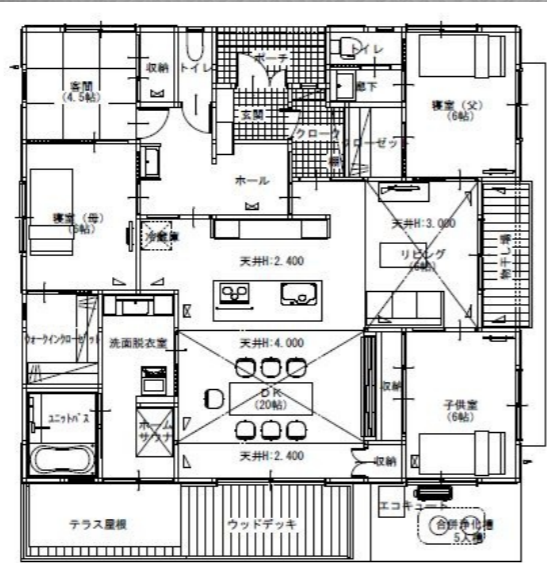

内覧会・販売・相談会

4/19(月)～4/25(日) 完全予約制の為日時のご指定下さい

お問合せフリーダイヤル 0800-800-8038

会場 都留市鹿留1648

最新cadでご提案
平屋建ての高級住宅になります。
38坪住宅です。

クリーニング前の写真です。

(物件情報)

都留市夏狩 桂町自治会地区 2区画