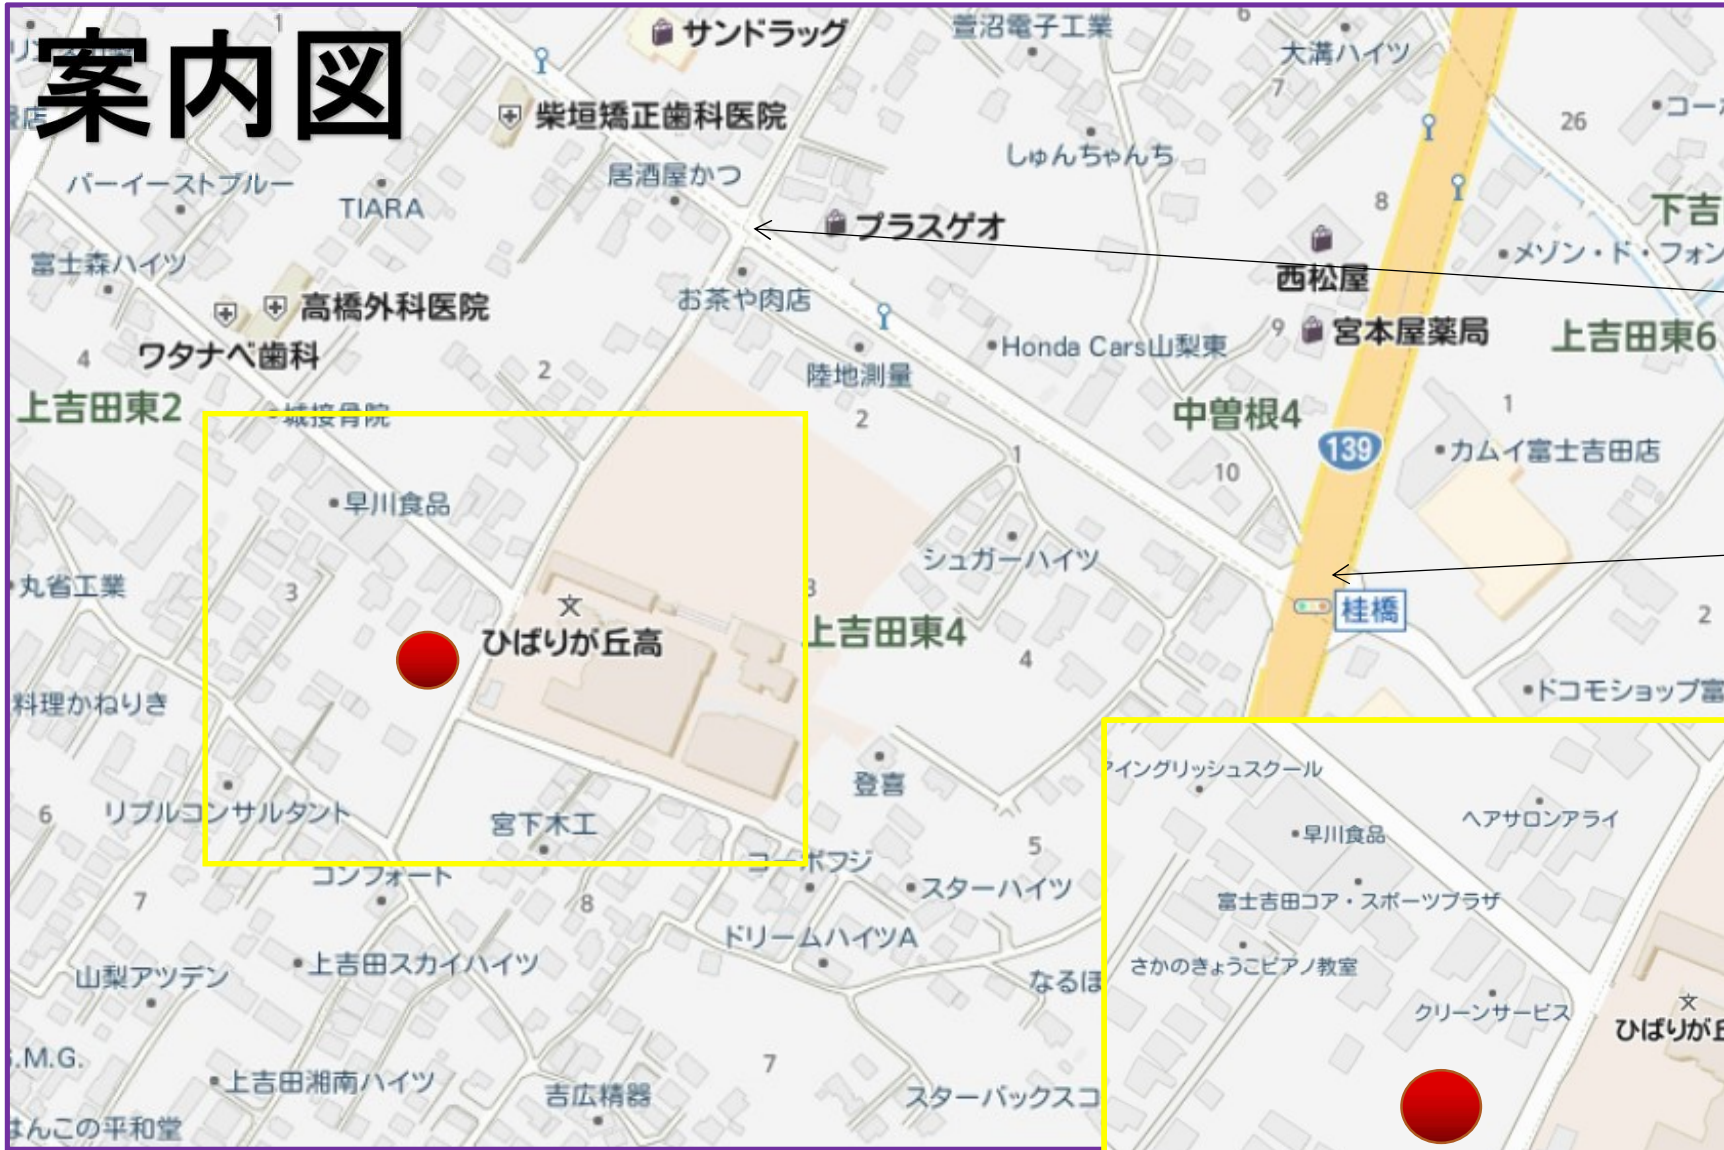

案内図

お茶や肉店の
信号を曲がる

富士見バイパスの
桂橋の信号を曲がる

ひばりヶ丘高校
目の前が分譲地です

富士吉田市上吉田東2-3-28